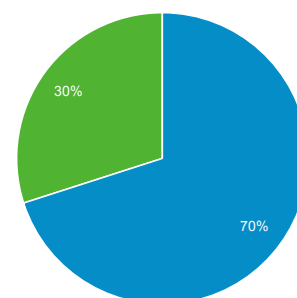

Pages vues

667

Pages/session

1,50

Durée moyenne des sessions

00:00:46

Taux de rebond

75,68 %

% nouvelles sessions

70,05 %

New Visitor Returning Visitor

Langue	Sessions	% Sessions
1. (not set)	194	43,69 %
2. fr	99	22,30 %
3. fr-fr	89	20,05 %
4. en-us	52	11,71 %
5. es	3	0,68 %
6. en-gb	2	0,45 %
7. it-it	2	0,45 %
8. ar	1	0,23 %
9. de	1	0,23 %
10. fr-ch	1	0,23 %